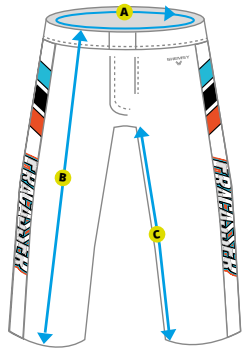

Guide des tailles

Jersey

TAILLES	A Tour de taille en cm	B Hauteur Jersey en cm	C Manches en cm
S	106	71	68
M	112	76	71
L	116	78	76
XL	120	81	78
2XL	126	84	81
3	136	86	83
4XL	142	89	86
5XL	146	91	88
6XL	152	92	91
7XL	156	93	92
8XL	162	96	94

Pantalon

TAILLES	A Tour de taille en cm	B Hauteur en cm	C Entre jambe en cm
S	86	100	74
M	92	102	76
L	96	104	77
XL	101	106	79
2XL	106	109	80
3	111	110	81
4XL	116	112	82
5XL	122	114	84
6XL	127	116	86
7XL	132	118	87
8XL	137	120	88