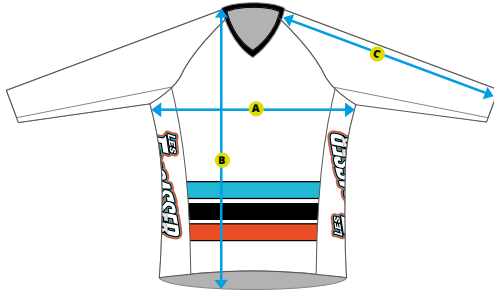

ROSE FLUO

Guide des tailles

Jersey

TAILLES	A Tour de taille en cm	B Hauteur Jersey en cm	C Manches en cm
S	106	71	68
M	112	76	71
L	116	78	76
XL	120	81	78
2XL	126	84	81
3	136	86	83
4XL	142	89	86
5XL	146	91	88
6XL	152	92	91
7XL	156	93	92
8XL	162	96	94